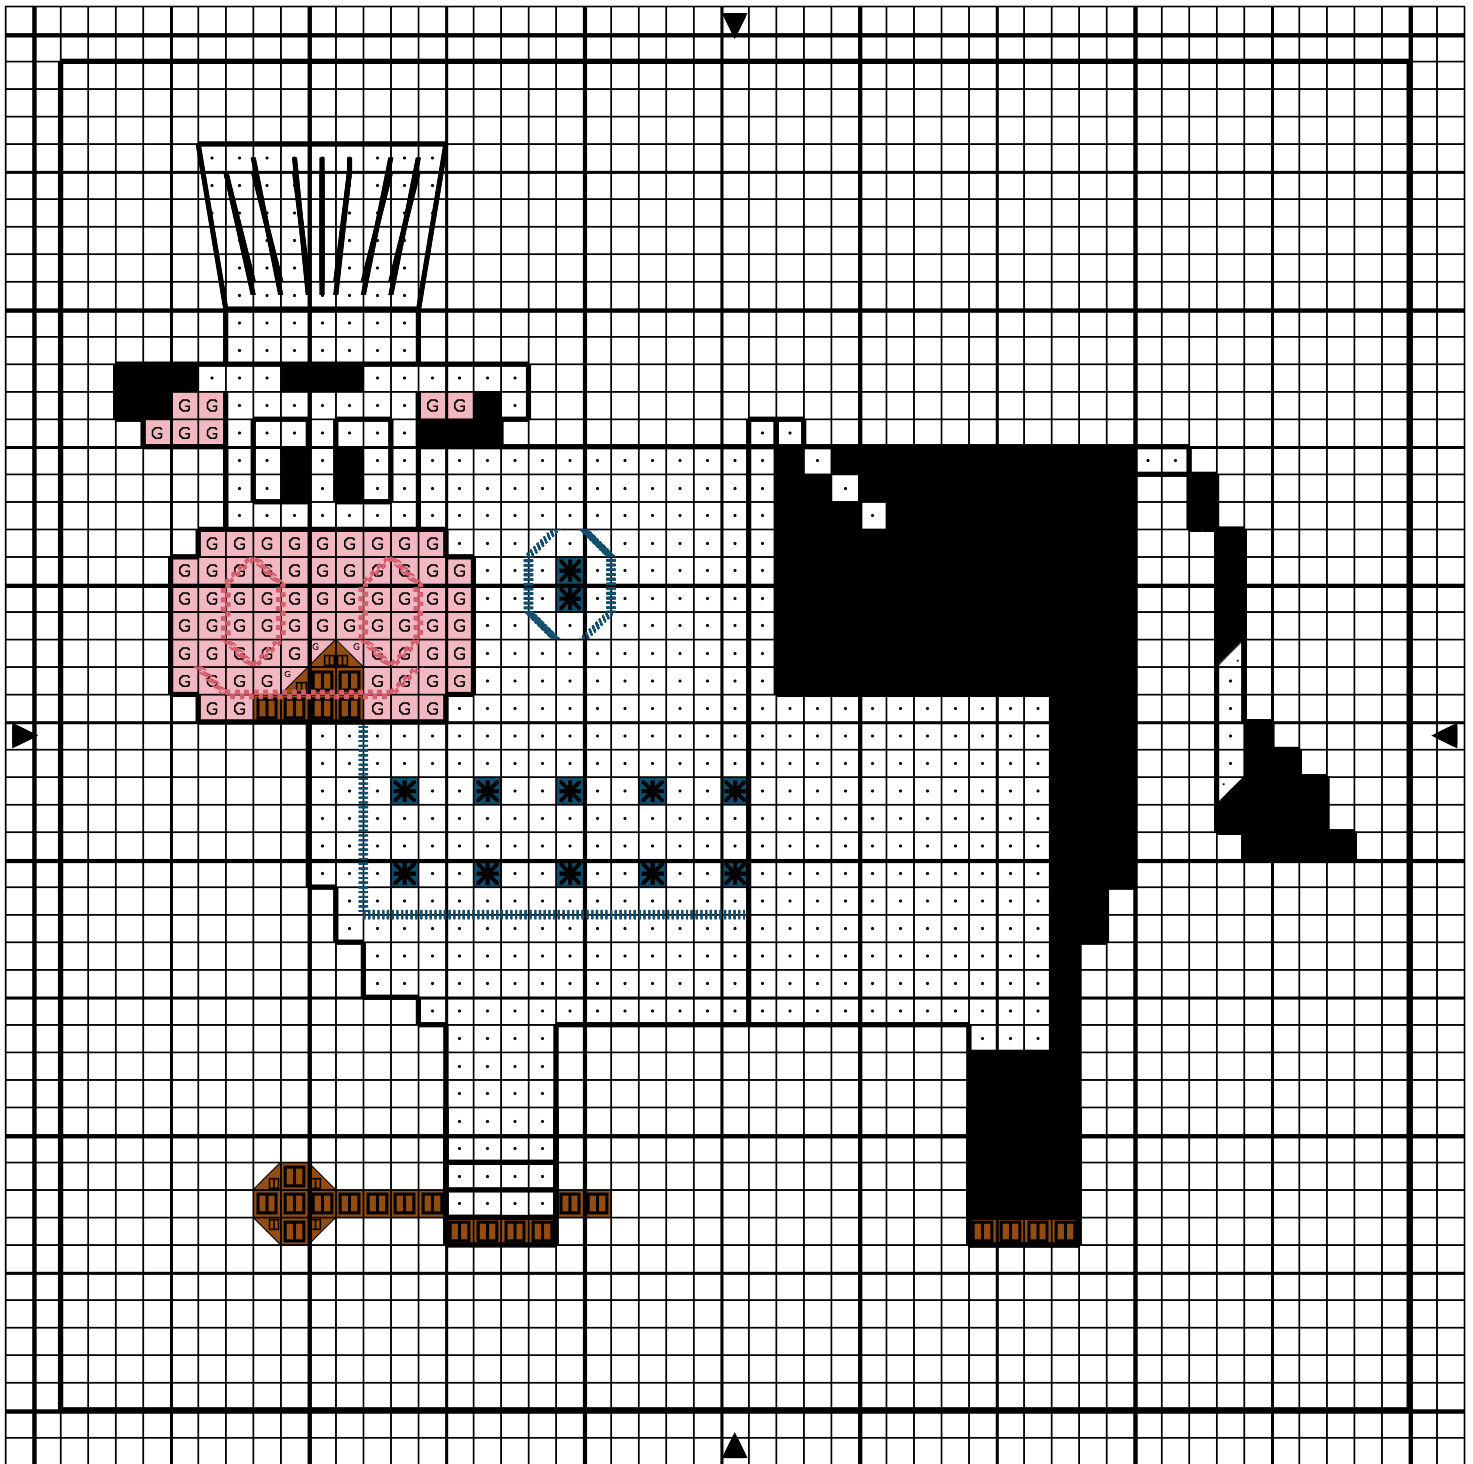

■	Noir	DMC 310
·	Blanc vif	B5200
G	Rose dragée tr cl	818
✱	Bleu Wedgewood fc	517
□	Marron tr cl	435

Points arrière

—	Noir	310
~~~~~	Rose dragée my	899
	Bleu Wedgewood fc	517

Dessiné par: Mathieu <http://perso.wanadoo.fr/pititmathieu>

Copyright <http://silepointcompte.free.fr/>

	Noir	DMC 310
	Blanc vif	B5200
	Rose dragée tr cl	818
	Bleu Wedgewood fc	517
	Marron tr cl	435

Points arrière

	Noir	310
	Rose dragée my	899
	Bleu Wedgewood fc	517

Dessiné par: Mathieu <http://perso.wanadoo.fr/pititmathieu>

Copyright <http://silepointcompte.free.fr/>